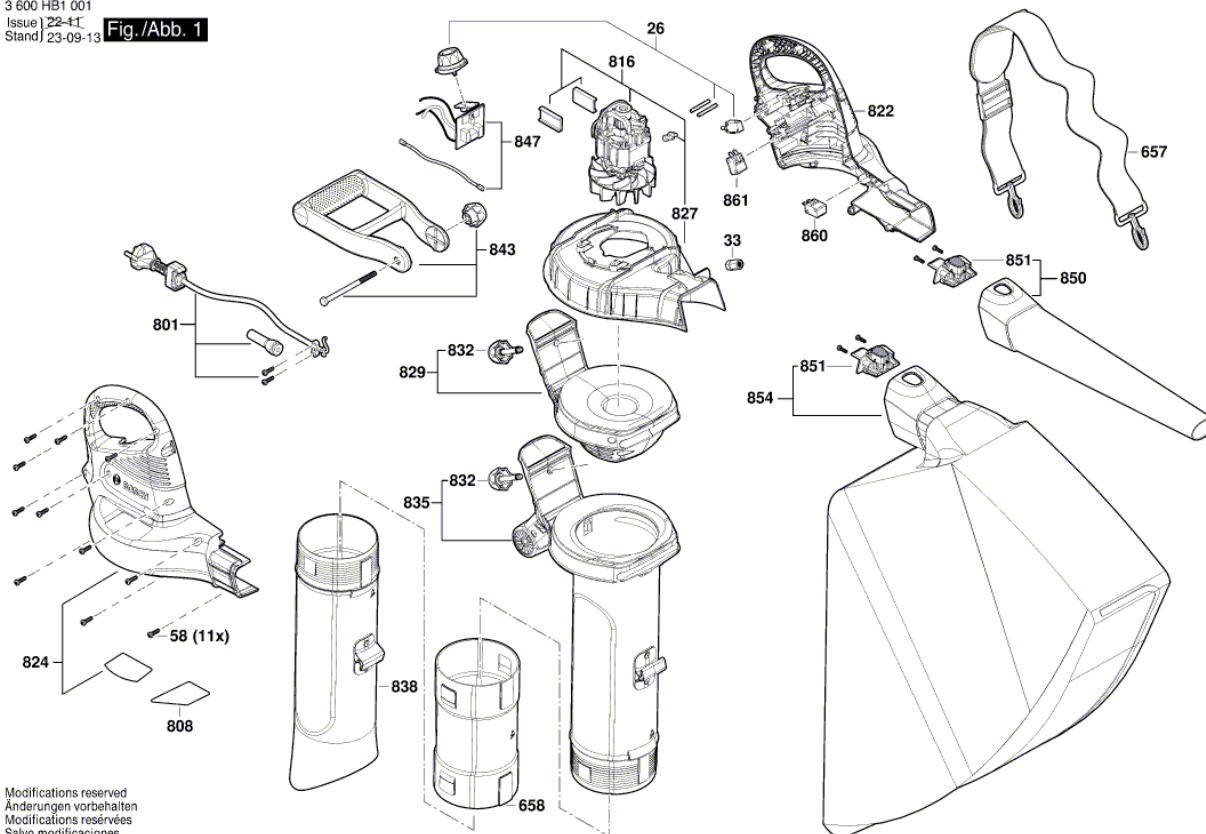

Изображение - модел - E

3 600 HB1 001
Issue | 22-11
Stand | 23-09-13 Fig./Abb. 1

Списък на резервните части

Артикул	Каталожен номер	Описание	Изображение
26	F 016 F05 900	ПОЗИЦИОНЕР Червено	1
33	F 016 F05 415	СПИРАЧКА	1
58	F 016 F05 424	ВИНТ	1
657	F 016 F05 423	КОРПУС	1
658	F 016 F05 417	ВСМУКАТЕЛНА ТРЪБА	1
801	F 016 F05 407	ЗАХРАНВАЩ КАБЕЛ EU	1
808	F 016 F05 651	ТАБЕЛКА	1
816	F 016 F05 410	ЕЛЕКТРОМОТОР	1
822	F 016 F05 648	РЕДУКТОРНА КУТИЯ 3000 НАЛЯВО UniversalGardenTidy	1
824	F 016 F05 593	РЕДУКТОРНА КУТИЯ НАДЯСНО	1
827	F 016 F05 413	КОРПУС НА ВЕНТИЛАТО	1
829	F 016 F05 649	РЕДУКТОРНА КУТИЯ	1
832	F 016 F05 658	ХОЛЕНДРОВ БОЛТ	1
835	F 016 F05 650	РЕДУКТОРНА КУТИЯ	1
838	F 016 F05 418	ВСМУКАТЕЛНА ТРЪБА	1
843	F 016 F05 659	ДОПЪЛНИТЕЛНА ДРЪЖКА	1
847	F 016 F05 420	СЕТ- КЛЮЧ + ЕЛЕКТРО	1
850	F 016 F05 656	ДЮЗА	1
851	F 016 F05 660	ЛОСТ НА ПРЕВКЛЮЧВАТЕЛ	1
854	F 016 F05 654	ТОРБА ЗА ОТПАДЪЦИ	1
860	F 016 F05 426	МИКРОШАЛТЕР	1
861	F 016 F05 427	МИКРОШАЛТЕР	1